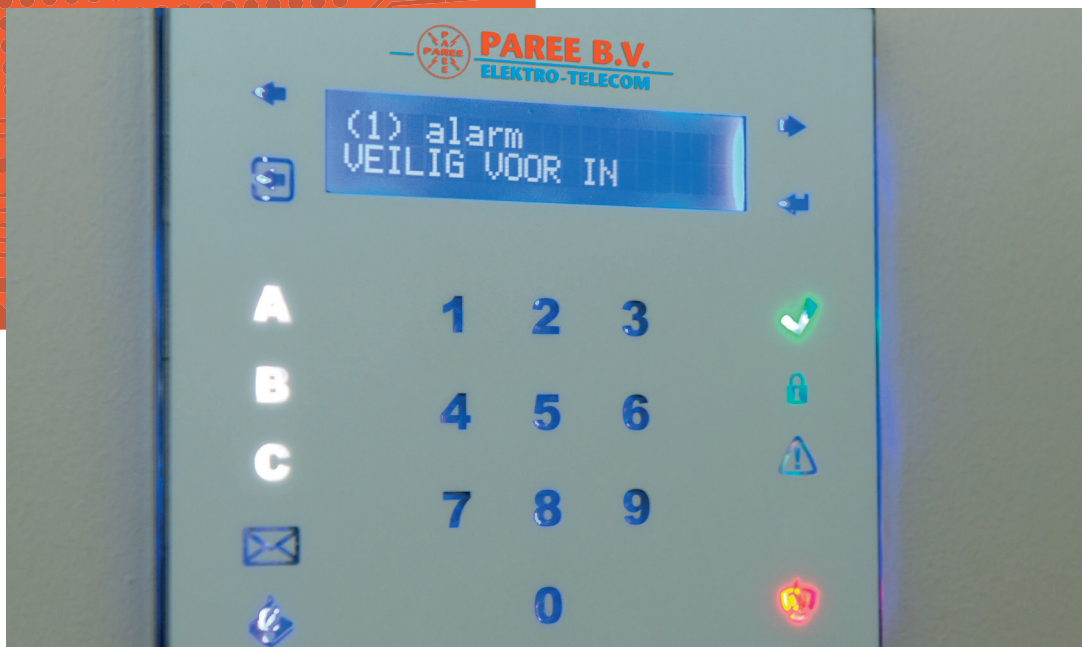

PAREE B.V.
ELEKTRO-TELECOM

Inbraakbeveiliging

Verhoog de veiligheid van uzelf en uw medewerkers!

Voorkom ellende en hoge kosten van diefstal, inbraak en vandalisme door inbraakbeveiliging. Met een inbraakalarm van Paree verhoogt u de veiligheid van uzelf en uw medewerkers. Bovendien waarborgt u de continuïteit van uw organisatie.

Over Paree

Wij luisteren naar uw wensen en eisen. Vervolgens adviseren en leveren we u oplossingen die perfect aansluiten bij uw bedrijfsprocessen.

We zijn gespecialiseerd in industriële automatisering, elektro, beveiliging, telecom, IT en een combinatie van deze diensten. Door onze innovatieve en actieve werkwijze kunnen we rekenen op een groot aantal loyale klanten in zeer diverse sectoren, van klein tot groot en van 's-Heerenhoek tot China.

We zijn 24/7 bereikbaar voor optimale service en beheer. Met meer dan 90 jaar kennis en ervaring en 165 vakmensen die meedenken met onze klanten, staan we garant voor efficiënte en effectieve projectrealisaties.

Graag maken we kennis met u.

Inbraakbeveiliging voor uw bedrijfspand en woning

- Advisering / projectering
- Realisatie
- Alarmopvolging / Meldkamer
- Certificering
- Service en onderhoud

BRANDETECTIEBEDRIJF
BRANDELDONDERHOUDSBEDRIJF
BORG TECHNISCH BEVEILIGINGSBEDRIJF